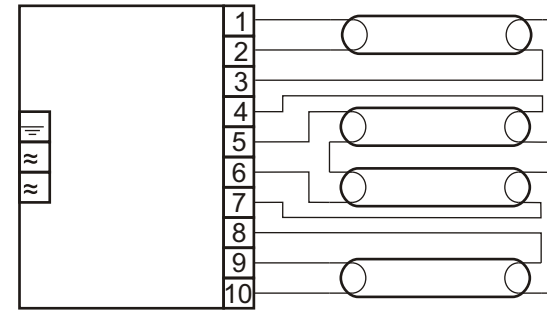

HF-Select 3/418 TLD 220-240

MODUŁ AWARYJNY	ECO LINE-2 2P
OBSŁUGIWANE ŚWIETŁÓWKI	T8: 18W