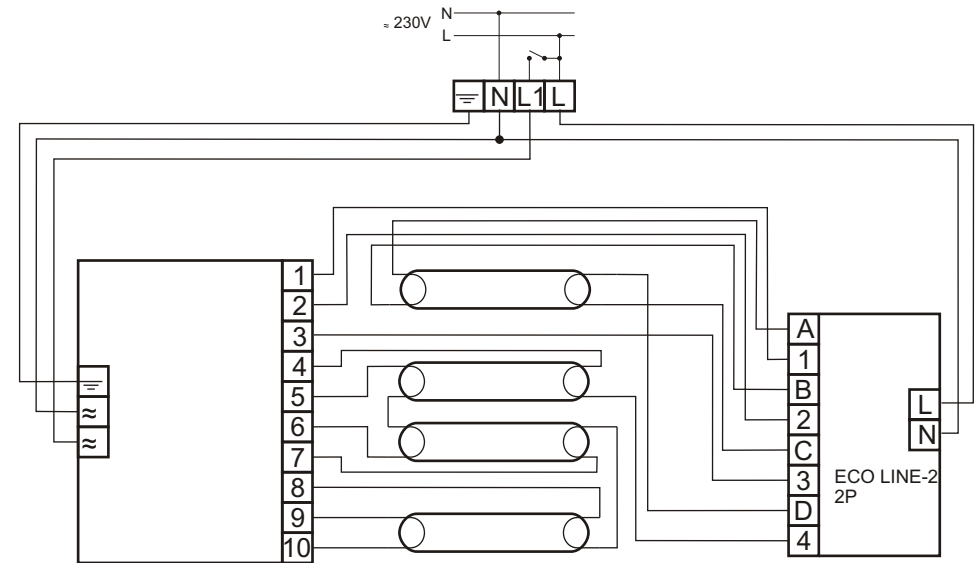

HF-Select 3/418 TLD 220-240

MODUŁ AWARYJNY	ECO LINE-2 2P
OBSŁUGIWANE ŚWIETŁÓWKI	T8: 18W