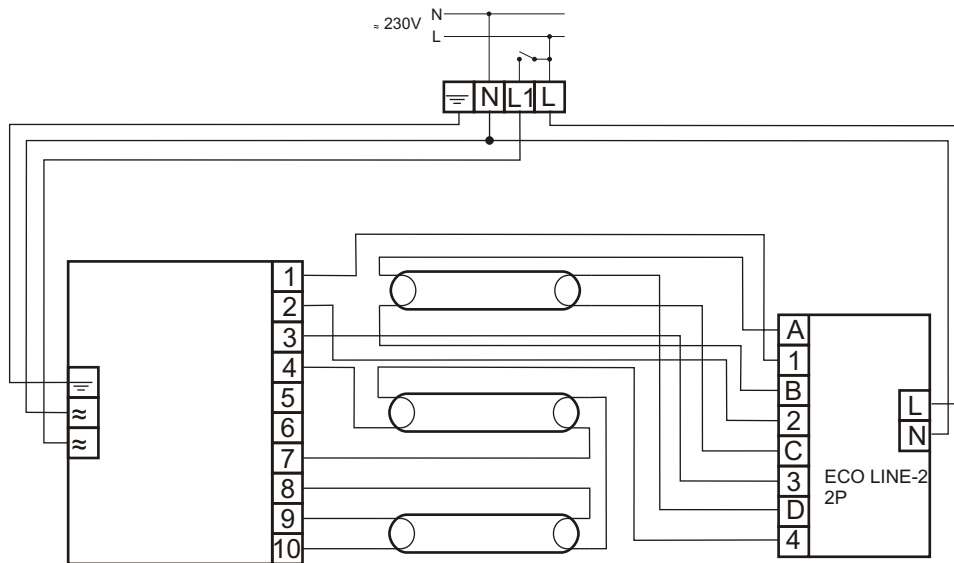

HF-Select 3/418 TLD 220-240

MODUŁ AWARYJNY	ECO LINE-2 2P
OBSŁUGIWANE ŚWIETŁÓWKI	T8: 18W