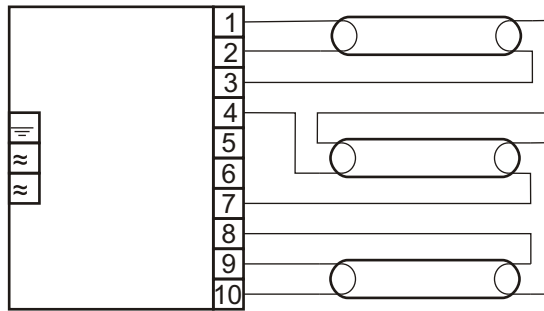

HF-Select 3/418 TLD 220-240

MODUŁ AWARYJNY	ECO LINE-2 2P
OBSŁUGIWANE ŚWIETŁÓWKI	T8: 18W